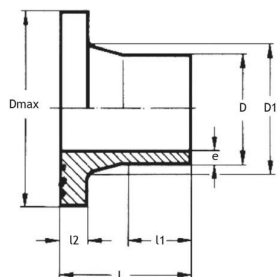

PEHD SDR 11 COLLIER DE SOUDURE

DÉSCRIPTION DU PRODUIT

Matériel: PE

Couleur: Noir

Raccord 1: A bout lisse

Raccord 2: A bout lisse

O22

MEASUREMENT DRAWING

N° article	EAN	Designation	Diamètre	N° de pièces
1297220330		PE100 COLLET A SOUDER 25 SDR11 F	25 mm	1
1297220331		PE100 COLLET A SOUDER 32 SDR11 F	32 mm	1
1297220332		PE100 COLLET A SOUDER 40 SDR11 F	40 mm	1
1297220333		PE100 COLLET A SOUDER 50 SDR11 F	50 mm	1
1297220082	5414337100039	PE100 COLLET A SOUDER 63 SDR11 F	63 mm	1
1297220334		PE100 COLLET A SOUDER 75 SDR11 F	75 mm	1
1297220040	5055883609418	PE100 COLLET A SOUDER 90 SDR11 F	90 mm	1