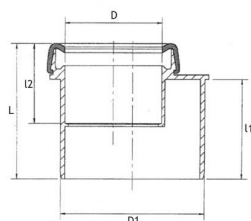

MEASUREMENT DRAWING

N° article	Designation	Ø	Ø2	Conn. 1	Conn. 2
70021408	PP MASTER3PLUS RÉDUCTION COURTE 40x32 NOIR	40 mm	32 mm	Mâle	Femelle
70024364	PP MASTER3PLUS RÉDUCTION COURTE 50x32 NOIR	50 mm	32 mm	Mâle	Femelle
70007119	PP MASTER3PLUS RÉDUCTION COURTE 50x40 NOIR	50 mm	40 mm	Mâle	Femelle
70013294	PP MASTER3PLUS RÉDUCTION COURTE 75x40 NOIR	75 mm	40 mm	Mâle	Femelle
70007120	PP MASTER3PLUS RÉDUCTION COURTE 75x50 NOIR	75 mm	50 mm	Mâle	Femelle
1297070080	PP MASTER3PLUS RÉDUCTION COURTE 90x40 NOIR	90 mm	40 mm	Mâle	Femelle
1297070081	PP MASTER3PLUS RÉDUCTION COURTE 90x50 NOIR	90 mm	50 mm	Mâle	Femelle
2196180587	PP MASTER3PLUS RÉDUCTION COURTE 90x75 NOIR	90 mm	75 mm	Mâle	Femelle
70007066	PP MASTER3PLUS RÉDUCTION COURTE 110x40 NOIR	110 mm	40 mm	Mâle	Femelle
70007121	PP MASTER3PLUS RÉDUCTION COURTE 110x50 NOIR	110 mm	50 mm	Mâle	Femelle
70007774	PP MASTER3PLUS RÉDUCTION COURTE 110x75 NOIR	110 mm	75 mm	Mâle	Femelle
2196180591	PP MASTER3PLUS RÉDUCTION COURTE 110x90 NOIR	110 mm	90 mm	Mâle	Femelle