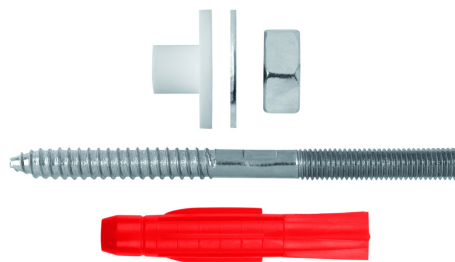

## FIXATION DE LAVABO OASE

### DÉSCRIPTION DU PRODUIT

- Protection de surface grâce à une rondelle plate en plastique avec collet : fixation adaptée à la surface
- Tient dans presque tous les matériaux

N° article	Marque	Designation	Diamètre du forage	Longueur	Nombre par unité
1233000370	TOX	Fixation de lavabo Oase	14 mm	75 mm	2