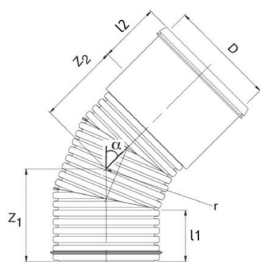

PRAGMA PP BOCHT SN8 OD

PRODUCT OMSCHRIJVING

Materiaal: PP
 Kleur: Roodbruin (RAL 8004)
 Stijfheidsklasse: SN8
 Aansluiting 1: Mof
 Aansluiting 2: Spie
 O41

MEASUREMENT DRAWING

Artikel nr	EAN	Omschrijving	Diameter	Hoek	Aantal stuks
3496100374	5905485442268	PRAGMA PP BOCHT 15° M/S OD 250 SN8	250 mm	15 °	1
3496100416	5905485442305	PRAGMA PP BOCHT 15° M/S OD 315 SN8	315 mm	15 °	1
3496100647	5905485442343	PRAGMA PP BOCHT 15° M/S OD 400 SN8	400 mm	15 °	1
3496100670	5905485442381	PRAGMA PP BOCHT 15° M/S OD 500 SN8	500 mm	15 °	1
3496100729	5905485442428	PRAGMA PP BOCHT 15° M/S OD 630 SN8	630 mm	15 °	1
3496100376	5905485442275	PRAGMA PP BOCHT 30° M/S OD 250 SN8	250 mm	30 °	1
3496100390	5905485442312	PRAGMA PP BOCHT 30° M/S OD 315 SN8	315 mm	30 °	1
3496100616	5905485442350	PRAGMA PP BOCHT 30° M/S OD 400 SN8	400 mm	30 °	1
3496100671	5905485442398	PRAGMA PP BOCHT 30° M/S OD 500 SN8	500 mm	30 °	1
3496100730	5905485442435	PRAGMA PP BOCHT 30° M/S OD 630 SN8	630 mm	30 °	1
3496100398	5905485442282	PRAGMA PP BOCHT 45° M/S OD 250 SN8	250 mm	45 °	1
3496100417	5905485442329	PRAGMA PP BOCHT 45° M/S OD 315 SN8	315 mm	45 °	1
3496100693	5905485442367	PRAGMA PP BOCHT 45° M/S OD 400 SN8	400 mm	45 °	1
3496100720	5905485442404	PRAGMA PP BOCHT 45° M/S OD 500 SN8	500 mm	45 °	1

BUILDING SOLUTIONS
 buildings@pipelife.be

INFRA SOLUTIONS
 infra@pipelife.be

Artikel nr	EAN	Omschrijving	Diameter	Hoek	Aantal stuks
3496100763	5905485442442	PRAGMA PP BOCHT 45° M/S OD 630 SN8	630 mm	45 °	1
3496100697	5905485442299	PRAGMA PP BOCHT 90° M/S OD 250 SN8	250 mm	90 °	1
3496100708	5905485442336	PRAGMA PP BOCHT 90° M/S OD 315 SN8	315 mm	90 °	1
3496100709	5905485442374	PRAGMA PP BOCHT 90° M/S OD 400 SN8	400 mm	90 °	1
3496100721	5905485442411	PRAGMA PP BOCHT 90° M/S OD 500 SN8	500 mm	90 °	1
3496100782	5905485442459	PRAGMA PP BOCHT 90° M/S OD 630 SN8	630 mm	90 °	1