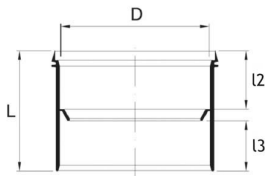

PRAGMA PP STEEKMOF SN8 OD

PRODUCT OMSCHRIJVING

Materiaal: PP
Kleur: Roodbruin (RAL 8004)
Stijfheidsklasse: SN8
Aansluiting 1: Mof
Aansluiting 2: Mof
O41

MEASUREMENT DRAWING

| Artikel nr | EAN | Omschrijving | Diameter | Aantal stuks |
|------------|---------------|-------------------------------|----------|--------------|
| 3496102889 | 5905485473460 | PRAGMA PP STEEKMOF OD 250 SN8 | 250 mm | 1 |
| 3496102857 | 5905485471060 | PRAGMA PP STEEKMOF OD 315 SN8 | 315 mm | 1 |
| 3496103099 | 5905485459167 | PRAGMA PP STEEKMOF OD 400 SN8 | 400 mm | 1 |
| 3496400127 | 5905485447621 | PRAGMA PP STEEKMOF OD 500 SN8 | 500 mm | 1 |
| 3496400164 | 5905485447614 | PRAGMA PP STEEKMOF OD 630 SN8 | 630 mm | 1 |