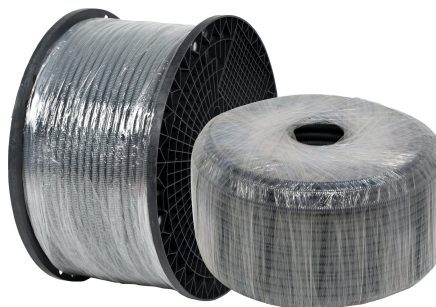

POWERFLEX HF, EL, GRÅ, SNOEDE LEDERE CPR

PRODUKT BESKRIVELSE

Powerflex halogenfrit prewired flexrør i PP med halogenfri installationskabel, grå, snoede ledere.
Stivhedsklasse: 750N

Godkendt ihht. EN 61 386-1 samt -22
Godkendt for indstøbning

CPR-klasse: Dca

E-nummer	SAP-nr	Varetekst	D	l
1414459	1234002984	Powerflex FQ 3G1,5 Snoede ledere	16 mm	100 m
1414873	1234003060	Powerflex FQ 3G1,5 Snoede ledere	16 mm	300 m
1414460	1234002985	Powerflex FQ 4G1,5 Snoede ledere	16 mm	100 m
1414461	1234002986	Powerflex FQ 5G1,5 Snoede ledere	16 mm	100 m
1414874	1234003061	Powerflex FQ 5G1,5 Snoede ledere	16 mm	300 m
1414448	1234002987	Powerflex FQ 3G2,5 Snoede ledere	16 mm	100 m
1414881	1234003068	Powerflex FQ 3G2,5 Snoede ledere	16 mm	300 m
1414463	1234002988	Powerflex FQ 5G2,5 Snoede ledere	20 mm	50 m
1414464	1234001776	Powerflex RQ 5G6 Snoede ledere	25 mm	50 m
1414796	1234003168	Powerflex RQ 5G6 Snoede ledere + Microduct 5/3.5mm	25 mm	50 m