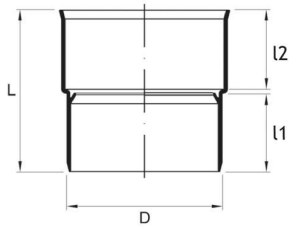

JATKOYHTEET PRAGMA/PVC

TUOTEKUVAUS

Jatkoyste Pragma / PVC NAL-viemäriputkien liittämiseen. Valmistettu PP-muovista EN1401-1 standardin ja Nordic Poly Mark -laatumerkin mukaisesti. Muista erillinen lukitusrengas ja lukitusrenkaan tiiviste.

TEKNINEN KUVA

LVI-numero	Pipelife numero	Halkaisija (DN)	Kpl/laatikko	Kpl/lava
2275617	70000515	160	25	200
2275619	70000516	200	12	96
2275621	70000517	250	12	60
2275623	3496100536	315	10	21
2275625	3496100540	400	1	12
2275626	3496100541	500	1	4