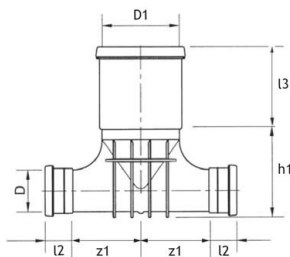

## Tarkastushaarat 90

### TUOTEKUVAUS

Viemärin tarkastusputkien pohjaosat. Valmistettu kestävästä PP-muovista. Polypropeenin etuina voidaan pitää materiaalin iskun-, lämmön- ja kemikaalien kestävyyttä. Pipelife tarkastushaarat ovat saumattomia, ruiskupuristamalla valmistettuja tuotteita.

### TEKNINEN KUVA

LVI-numero	Pipelife numero	Koko	Materiaali
2485410	70000320	160/110	PP
2485411	70000321	160/160	PP
2275917	70000322	200/110	PP
2275918	70000323	200/160	PP
2275920	70000324	200/200	PP