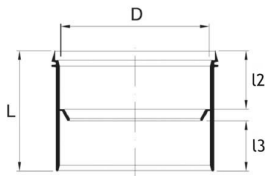

PRAGMA PP DOUBLE SOCKET SN8 OD

PRODUCT DESCRIPTION

Material: PP
Color: Redbrown (RAL 8004)
Stiffness class: SN8
Connection 1: Socket
Connection 2: Socket
O41

MEASUREMENT DRAWING

Article no.	EAN	Description	Diameter	N° of units
3496102889	5905485473460	PRAGMA PP DOUBLE SOCKET OD 250 SN8	250 mm	1
3496102857	5905485471060	PRAGMA PP DOUBLE SOCKET OD 315 SN8	315 mm	1
3496103099	5905485459167	PRAGMA PP DOUBLE SOCKET OD 400 SN8	400 mm	1
3496400127	5905485447621	PRAGMA PP DOUBLE SOCKET OD 500 SN8	500 mm	1
3496400164	5905485447614	PRAGMA PP DOUBLE SOCKET OD 630 SN8	630 mm	1