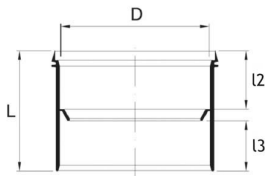

## PRODUCT DESCRIPTION

Material: PP  
Color: Redbrown (RAL 8004)  
Stiffness class: SN8  
Connection 1: Socket  
Connection 2: Socket  
O41

## MEASUREMENT DRAWING

Article no.	EAN	Description	Diameter	N° of units
3496102889	5905485473460	PRAGMA PP DOUBLE SOCKET OD 250 SN8	250 mm	1
3496102857	5905485471060	PRAGMA PP DOUBLE SOCKET OD 315 SN8	315 mm	1
3496103099	5905485459167	PRAGMA PP DOUBLE SOCKET OD 400 SN8	400 mm	1
3496400127	5905485447621	PRAGMA PP DOUBLE SOCKET OD 500 SN8	500 mm	1
3496400164	5905485447614	PRAGMA PP DOUBLE SOCKET OD 630 SN8	630 mm	1