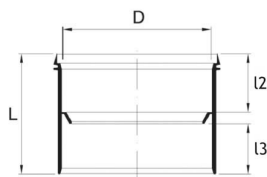

PRAGMA PP DOUBLE SOCKET SN8 OD

PRODUCT DESCRIPTION

Material: PP
 Color: Redbrown (RAL 8004)
 Stiffness class: SN8
 Connection 1: Socket
 Connection 2: Socket
 O41

MEASUREMENT DRAWING

Article no.	EAN	Description	Diameter	N° of units
3496102889	5905485473460	PRAGMA PP DOUBLE SOCKET OD 250 SN8	250 mm	1
3496102857	5905485471060	PRAGMA PP DOUBLE SOCKET OD 315 SN8	315 mm	1
3496103099	5905485459167	PRAGMA PP DOUBLE SOCKET OD 400 SN8	400 mm	1
3496400127	5905485447621	PRAGMA PP DOUBLE SOCKET OD 500 SN8	500 mm	1
3496400164	5905485447614	PRAGMA PP DOUBLE SOCKET OD 630 SN8	630 mm	1