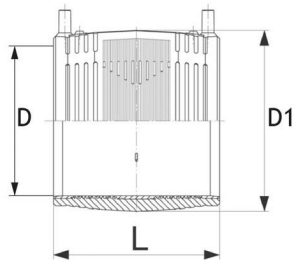

HDPE COUPLER ELECTROFUSION SDR17-11

PRODUCT DESCRIPTION

Material: PE
 Color: Black
 Connection 1: Socket
 Connection 2: Socket
 O22

MEASUREMENT DRAWING

Article no.	EAN	Description	Diameter	N° of units
1297220020	5055883600842	PE100 E-FUSION COUPLER 110 SDR17-11 F	110 mm	1
1297220021	5055883601153	PE100 E-FUSION COUPLER 125 SDR17-11 F	125 mm	1
1297220022	5055883601160	PE100 E-FUSION COUPLER 160 SDR17-11 F	160 mm	1
1297220026	5055883601191	PE100 E-FUSION COUPLER 200 SDR17-11 F	200 mm	1
1297220027	5055883601214	PE100 E-FUSION COUPLER 225 SDR17-11 F	225 mm	1
1297220073	5055883601238	PE100 E-FUSION COUPLER 250 SDR17-11 F	250 mm	1