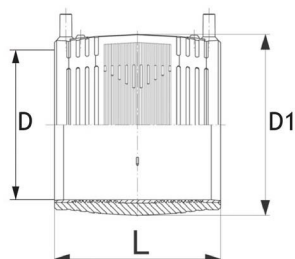

HDPE COUPLER ELECTROFUSION SDR17-11

PRODUCT DESCRIPTION

Material: PE
 Color: Black
 Connection 1: Socket
 Connection 2: Socket
 O22

MEASUREMENT DRAWING

Article no.	EAN	Description	Diameter	N° of units
1297220079	5055883601221	PE100 E-FUSION COUPLER 25 SDR17-11 F	25 mm	1
1297220030	5055883601269	PE100 E-FUSION COUPLER 32 SDR17-11 F	32 mm	1
1297220033	5055883667937	PE100 E-FUSION COUPLER 40 SDR17-11 F	40 mm	1
1297220072	5055883606110	PE100 E-FUSION COUPLER 50 SDR17-11 F	50 mm	1
1297220110	5055883676083	PE100 E-FUSION COUPLER 63 SDR11 F	63 mm	1
1297220031	5414337098343	PE100 E-FUSION COUPLER 75 SDR17-11 F	75 mm	1
1297220035	5414337098213	PE100 E-FUSION COUPLER 90 SDR17-11 F	90 mm	1
1297220020	5055883600842	PE100 E-FUSION COUPLER 110 SDR17-11 F	110 mm	1
1297220021	5055883601153	PE100 E-FUSION COUPLER 125 SDR17-11 F	125 mm	1
1297220022	5055883601160	PE100 E-FUSION COUPLER 160 SDR17-11 F	160 mm	1
1297220026	5055883601191	PE100 E-FUSION COUPLER 200 SDR17-11 F	200 mm	1
1297220027	5055883601214	PE100 E-FUSION COUPLER 225 SDR17-11 F	225 mm	1
1297220073	5055883601238	PE100 E-FUSION COUPLER 250 SDR17-11 F	250 mm	1
1297220169	5055883601245	PE100 E-FUSION COUPLER 280 SDR17-11 F	280 mm	1
1297220028	5055883601252	PE100 E-FUSION COUPLER 315 SDR17-11 F	315 mm	1

BUILDING SOLUTIONS
 buildings@pipelife.be

INFRA SOLUTIONS
 infra@pipelife.be

Article no.	EAN	Description	Diameter	N° of units
1297220121	5055883601283	PE100 E-FUSION COUPLER 355 SDR17-11 F	355 mm	1
1297220162	5055883616430	PE100 E-FUSION COUPLER 450 SDR11 F	450 mm	1
1297220346		PE100 E-FUSION COUPLER 560 SDR11 F	560 mm	1
1297220153	5055883615532	PE100 E-FUSION COUPLER 630 SDR11 F	630 mm	1
1297220164	5055883606165	PE100 E-FUSION COUPLER 710 SDR11 F	710 mm	1