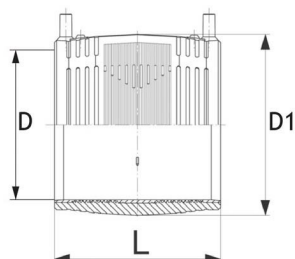

HDPE COUPLER ELECTROFUSION SDR17-11

PRODUCT DESCRIPTION

Material: PE
 Color: Black
 Connection 1: Socket
 Connection 2: Socket
 O22

MEASUREMENT DRAWING

Article no.	EAN	Description	Diameter	N° of units
1297220079	5055883601221	PE100 E-FUSION COUPLER 25 SDR17-11 F	25 mm	1
1297220030	5055883601269	PE100 E-FUSION COUPLER 32 SDR17-11 F	32 mm	1
1297220033	5055883667937	PE100 E-FUSION COUPLER 40 SDR17-11 F	40 mm	1
1297220072	5055883606110	PE100 E-FUSION COUPLER 50 SDR17-11 F	50 mm	1
1297220110	5055883676083	PE100 E-FUSION COUPLER 63 SDR11 F	63 mm	1
1297220031	5414337098343	PE100 E-FUSION COUPLER 75 SDR17-11 F	75 mm	1
1297220035	5414337098213	PE100 E-FUSION COUPLER 90 SDR17-11 F	90 mm	1
1297220020	5055883600842	PE100 E-FUSION COUPLER 110 SDR17-11 F	110 mm	1
1297220021	5055883601153	PE100 E-FUSION COUPLER 125 SDR17-11 F	125 mm	1
1297220022	5055883601160	PE100 E-FUSION COUPLER 160 SDR17-11 F	160 mm	1
1297220026	5055883601191	PE100 E-FUSION COUPLER 200 SDR17-11 F	200 mm	1
1297220073	5055883601238	PE100 E-FUSION COUPLER 250 SDR17-11 F	250 mm	1
1297220028	5055883601252	PE100 E-FUSION COUPLER 315 SDR17-11 F	315 mm	1