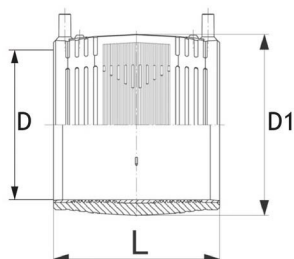

HDPE COUPLER ELECTROFUSION SDR17-11

PRODUCT DESCRIPTION

Material: PE
 Color: Black
 Connection 1: Socket
 Connection 2: Socket
 O22

MEASUREMENT DRAWING

Article no.	EAN	Description	Diameter	N° of units
1297220079	5055883601221	PE100 E-FUSION COUPLER 25 SDR17-11 F	25 mm	1
1297220030	5055883601269	PE100 E-FUSION COUPLER 32 SDR17-11 F	32 mm	1
1297220033	5055883667937	PE100 E-FUSION COUPLER 40 SDR17-11 F	40 mm	1
1297220072	5055883606110	PE100 E-FUSION COUPLER 50 SDR17-11 F	50 mm	1
1297220110	5055883676083	PE100 E-FUSION COUPLER 63 SDR11 F	63 mm	1
1297220031	5414337098343	PE100 E-FUSION COUPLER 75 SDR17-11 F	75 mm	1
1297220035	5414337098213	PE100 E-FUSION COUPLER 90 SDR17-11 F	90 mm	1
1297220020	5055883600842	PE100 E-FUSION COUPLER 110 SDR17-11 F	110 mm	1
1297220021	5055883601153	PE100 E-FUSION COUPLER 125 SDR17-11 F	125 mm	1
1297220022	5055883601160	PE100 E-FUSION COUPLER 160 SDR17-11 F	160 mm	1
1297220026	5055883601191	PE100 E-FUSION COUPLER 200 SDR17-11 F	200 mm	1
1297220073	5055883601238	PE100 E-FUSION COUPLER 250 SDR17-11 F	250 mm	1
1297220028	5055883601252	PE100 E-FUSION COUPLER 315 SDR17-11 F	315 mm	1