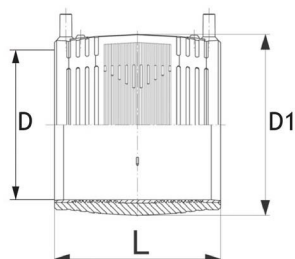

# HDPE COUPLER ELECTROFUSION SDR17-11

## PRODUCT DESCRIPTION

Material: PE  
 Color: Black  
 Connection 1: Socket  
 Connection 2: Socket  
 O22

## MEASUREMENT DRAWING

Article no.	EAN	Description	Diameter	N° of units
1297220033	5055883667937	PE100 E-FUSION COUPLER 40 SDR17-11 F	40 mm	1
1297220072	5055883606110	PE100 E-FUSION COUPLER 50 SDR17-11 F	50 mm	1
1297220110	5055883676083	PE100 E-FUSION COUPLER 63 SDR11 F	63 mm	1
1297220031	5414337098343	PE100 E-FUSION COUPLER 75 SDR17-11 F	75 mm	1
1297220035	5414337098213	PE100 E-FUSION COUPLER 90 SDR17-11 F	90 mm	1
1297220020	5055883600842	PE100 E-FUSION COUPLER 110 SDR17-11 F	110 mm	1
1297220021	5055883601153	PE100 E-FUSION COUPLER 125 SDR17-11 F	125 mm	1
1297220022	5055883601160	PE100 E-FUSION COUPLER 160 SDR17-11 F	160 mm	1
1297220026	5055883601191	PE100 E-FUSION COUPLER 200 SDR17-11 F	200 mm	1
1297220027	5055883601214	PE100 E-FUSION COUPLER 225 SDR17-11 F	225 mm	1
1297220073	5055883601238	PE100 E-FUSION COUPLER 250 SDR17-11 F	250 mm	1