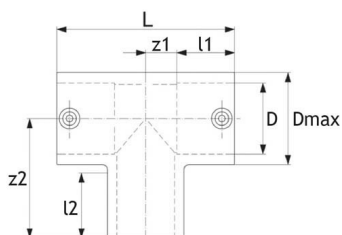

# HDPE BRANCH 90° ELECTROFUSION SDR17-11

## MEASUREMENT DRAWING

Article no.	EAN	Description	Diameter	N° of units
1297220303	5055883667517	PE100 E-FUSION BRANCH 90° 25 SDR17-11 F	25 mm	1
1297220013	5055883667524	PE100 E-FUSION BRANCH 90° 32 SDR17-11 F	32 mm	1
1297220024	5055883600170	PE100 E-FUSION BRANCH 90° 40 SDR17-11 F	40 mm	1
1297220025	5055883600187	PE100 E-FUSION BRANCH 90° 50 SDR17-11 F	50 mm	1
1297220008	5055883600194	PE100 E-FUSION BRANCH 90° 63 SDR17-11 F	63 mm	1
1297220304	5055883600200	PE100 E-FUSION BRANCH 90° 75 SDR17-11 F	75 mm	1
1297220078	5055883600217	PE100 E-FUSION BRANCH 90° 90 SDR17-11 F	90 mm	1
1297220015	5055883602402	PE100 E-FUSION BRANCH 90° 110 SDR17-11 F	110 mm	1
1297220305	5055883600125	PE100 E-FUSION BRANCH 90° 125 SDR17-11 F	125 mm	1
1297220070	5055883605588	PE100 E-FUSION BRANCH 90° 160 SDR17-11 F	160 mm	1