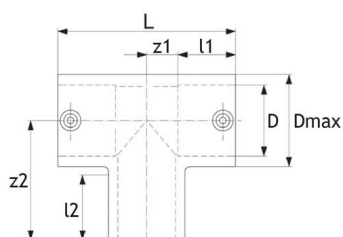

# HDPE BRANCH 90° ELECTROFUSION SDR17-11

## MEASUREMENT DRAWING

Article no.	EAN	Description	Diameter	N° of units
1297220303	5055883667517	PE100 E-FUSION BRANCH 90° 25 SDR17-11 F	25 mm	1
1297220013	5055883667524	PE100 E-FUSION BRANCH 90° 32 SDR17-11 F	32 mm	1
1297220024	5055883600170	PE100 E-FUSION BRANCH 90° 40 SDR17-11 F	40 mm	1
1297220025	5055883600187	PE100 E-FUSION BRANCH 90° 50 SDR17-11 F	50 mm	1
1297220008	5055883600194	PE100 E-FUSION BRANCH 90° 63 SDR17-11 F	63 mm	1
1297220304	5055883600200	PE100 E-FUSION BRANCH 90° 75 SDR17-11 F	75 mm	1
1297220078	5055883600217	PE100 E-FUSION BRANCH 90° 90 SDR17-11 F	90 mm	1
1297220015	5055883602402	PE100 E-FUSION BRANCH 90° 110 SDR17-11 F	110 mm	1
1297220305	5055883600125	PE100 E-FUSION BRANCH 90° 125 SDR17-11 F	125 mm	1
1297220070	5055883605588	PE100 E-FUSION BRANCH 90° 160 SDR17-11 F	160 mm	1