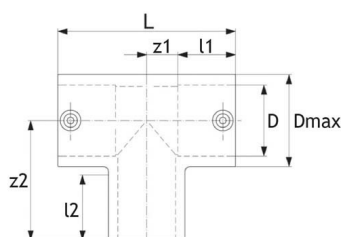

# HDPE BRANCH 90° ELECTROFUSION SDR17-11

## MEASUREMENT DRAWING

Article no.	EAN	Description	Diameter	N° of units
1297220024	5055883600170	PE100 E-FUSION BRANCH 90° 40 SDR17-11 F	40 mm	1
1297220025	5055883600187	PE100 E-FUSION BRANCH 90° 50 SDR17-11 F	50 mm	1
1297220008	5055883600194	PE100 E-FUSION BRANCH 90° 63 SDR17-11 F	63 mm	1
1297220304	5055883600200	PE100 E-FUSION BRANCH 90° 75 SDR17-11 F	75 mm	1
1297220078	5055883600217	PE100 E-FUSION BRANCH 90° 90 SDR17-11 F	90 mm	1
1297220015	5055883602402	PE100 E-FUSION BRANCH 90° 110 SDR17-11 F	110 mm	1
1297220305	5055883600125	PE100 E-FUSION BRANCH 90° 125 SDR17-11 F	125 mm	1
1297220070	5055883605588	PE100 E-FUSION BRANCH 90° 160 SDR17-11 F	160 mm	1