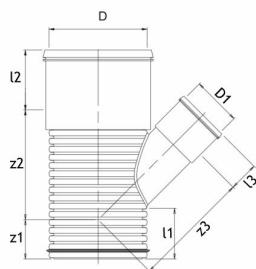

PRAGMA PP BRANCH SN8 OD

PRODUCT DESCRIPTION

Material: PP
 Color: Redbrown (RAL 8004)
 Stiffness class: SN8
 Connection 1: Socket
 Connection 2: Socket
 Connection 3: Spigot
 O41

MEASUREMENT DRAWING

Article no.	EAN	Description	Diameter	Ø2	N° of units
70000357	9010459143174	PRAGMA PP T-RED 45° M/F OD 250-160 SN8	250 mm	160 mm	1
70000358	9010459143167	PRAGMA PP T-RED 45° M/F OD 250-200 SN8	250 mm	200 mm	1
70000360	9010459143143	PRAGMA PP T-RED 45° M/F OD 315-160 SN8	315 mm	160 mm	1
70000361	9010459143136	PRAGMA PP T-RED 45° M/F OD 315-200 SN8	315 mm	200 mm	1
3496100744	5905485442671	PRAGMA PP T-RED 45° M/F OD 315-250 SN8	315 mm	250 mm	1
3496100710	5905485442688	PRAGMA PP T-RED 45° M/F OD 400-160 SN8	400 mm	160 mm	1
3496100722	5905485442695	PRAGMA PP T-RED 45° M/F OD 400-200 SN8	400 mm	200 mm	1
3496100745	5905485442701	PRAGMA PP T-RED 45° M/F OD 400-250 SN8	400 mm	250 mm	1
3496100769	5905485442718	PRAGMA PP T-RED 45° M/F OD 400-315 SN8	400 mm	315 mm	1
3496100711	5905485442725	PRAGMA PP T-RED 45° M/F OD 500-160 SN8	500 mm	160 mm	1
3496100723	5905485442732	PRAGMA PP T-RED 45° M/F OD 500-200 SN8	500 mm	200 mm	1
3496100746	5905485442749	PRAGMA PP T-RED 45° M/F OD 500-315 SN8	500 mm	315 mm	1
3496100724	5905485442756	PRAGMA PP T-RED 45° M/F OD 630-200 SN8	630 mm	200 mm	1
3496100747	5905485442763	PRAGMA PP T-RED 45° M/F OD 630-315 SN8	630 mm	315 mm	1

BUILDING SOLUTIONS
 buildings@pipelife.be

INFRA SOLUTIONS
 infra@pipelife.be

Article no.	EAN	Description	Diameter	Ø2	N° of units
3496100770	5905485442770	PRAGMA PP T-RED 45° M/F OD 630-500 SN8	630 mm	500 mm	1