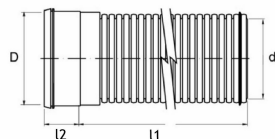

Material: PP

Color: Redbrown (RAL 8004)

Stiffness class: SN8

BENOR

Connection 1: Socket

Connection 2: Spigot

O40

MEASUREMENT DRAWING

Article no.	EAN	Description	Diameter	Length	N° of units
3497100384	5905485447157	PRAGMA PP PIPE RB OD 250 SN8 6m BENOR	250 mm	6 m	1
3497100403	5905485447171	PRAGMA PP PIPE RB OD 315 SN8 6m BENOR	315 mm	6 m	1
3497100426	5905485447195	PRAGMA PP PIPE RB OD 400 SN8 6m BENOR	400 mm	6 m	1
3497100463	5905485447218	PRAGMA PP PIPE RB OD 500 SN8 6m BENOR	500 mm	6 m	1
3497100487	5905485447225	PRAGMA PP PIPE RB OD 630 SN8 6m BENOR	630 mm	6 m	1