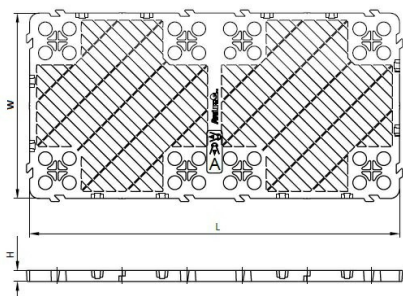

# STORMBOX II – BOTTOM PLATE

## PRODUCT DESCRIPTION

Material: PP  
 Color: Green (RAL 6024)  
 O15

## MEASUREMENT DRAWING

Article no.	EAN	Description	Length	Width	Height (H)	N° of units
3496102734	5905485478533	PP STORMBOX II BOTTOM PLATE	1200 mm	600 mm	35,5 mm	1