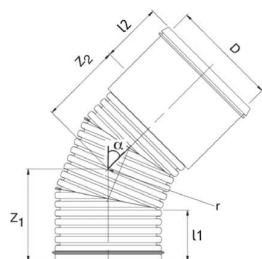

PRAGMA PP COUDE SN8 OD

DÉSCRIPTION DU PRODUIT

Matériel: PP
 Couleur: Rouge brique (RAL 8004)
 Classe de rigidité: SN8
 Raccord 1: Femelle
 Raccord 2: A bout lisse
 O41

MEASUREMENT DRAWING

N° article	EAN	Designation	Diamètre	Coude	N° de pièces
3496100374	5905485442268	PRAGMA PP COUDE 15° M/F OD 250 SN8	250 mm	15 °	1
3496100416	5905485442305	PRAGMA PP COUDE 15° M/F OD 315 SN8	315 mm	15 °	1
3496100647	5905485442343	PRAGMA PP COUDE 15° M/F OD 400 SN8	400 mm	15 °	1
3496100670	5905485442381	PRAGMA PP COUDE 15° M/F OD 500 SN8	500 mm	15 °	1
3496100729	5905485442428	PRAGMA PP COUDE 15° M/F OD 630 SN8	630 mm	15 °	1
3496100376	5905485442275	PRAGMA PP COUDE 30° M/F OD 250 SN8	250 mm	30 °	1
3496100390	5905485442312	PRAGMA PP COUDE 30° M/F OD 315 SN8	315 mm	30 °	1
3496100616	5905485442350	PRAGMA PP COUDE 30° M/F OD 400 SN8	400 mm	30 °	1
3496100671	5905485442398	PRAGMA PP COUDE 30° M/F OD 500 SN8	500 mm	30 °	1
3496100730	5905485442435	PRAGMA PP COUDE 30° M/F OD 630 SN8	630 mm	30 °	1
3496100398	5905485442282	PRAGMA PP COUDE 45° M/F OD 250 SN8	250 mm	45 °	1
3496100417	5905485442329	PRAGMA PP COUDE 45° M/F OD 315 SN8	315 mm	45 °	1
3496100693	5905485442367	PRAGMA PP COUDE 45° M/F OD 400 SN8	400 mm	45 °	1
3496100720	5905485442404	PRAGMA PP COUDE 45° M/F OD 500 SN8	500 mm	45 °	1

BUILDING SOLUTIONS
 buildings@pipelife.be

INFRA SOLUTIONS
 infra@pipelife.be

N° article	EAN	Designation	Diamètre	Coude	N° de pièces
3496100763	5905485442442	PRAGMA PP COUDE 45° M/F OD 630 SN8	630 mm	45 °	1
3496100697	5905485442299	PRAGMA PP COUDE 90° M/F OD 250 SN8	250 mm	90 °	1
3496100708	5905485442336	PRAGMA PP COUDE 90° M/F OD 315 SN8	315 mm	90 °	1
3496100709	5905485442374	PRAGMA PP COUDE 90° M/F OD 400 SN8	400 mm	90 °	1
3496100721	5905485442411	PRAGMA PP COUDE 90° M/F OD 500 SN8	500 mm	90 °	1
3496100782	5905485442459	PRAGMA PP COUDE 90° M/F OD 630 SN8	630 mm	90 °	1