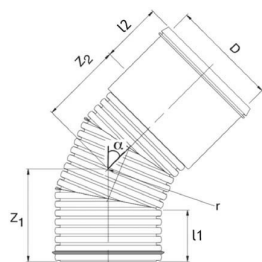

PRAGMA PP COUDE SN8 OD

DÉSCRIPTION DU PRODUIT

Matériel: PP
 Couleur: Rouge brique (RAL 8004)
 Classe de rigidité: SN8
 Raccord 1: Femelle
 Raccord 2: A bout lisse
 O41

MEASUREMENT DRAWING

N° article	EAN	Designation	Diamètre	Coude	N° de pièces
3496100374	5905485442268	PRAGMA PP COUDE 15° M/F OD 250 SN8	250 mm	15 °	1
3496100416	5905485442305	PRAGMA PP COUDE 15° M/F OD 315 SN8	315 mm	15 °	1
3496100647	5905485442343	PRAGMA PP COUDE 15° M/F OD 400 SN8	400 mm	15 °	1
3496100670	5905485442381	PRAGMA PP COUDE 15° M/F OD 500 SN8	500 mm	15 °	1
3496100729	5905485442428	PRAGMA PP COUDE 15° M/F OD 630 SN8	630 mm	15 °	1
3496100376	5905485442275	PRAGMA PP COUDE 30° M/F OD 250 SN8	250 mm	30 °	1
3496100390	5905485442312	PRAGMA PP COUDE 30° M/F OD 315 SN8	315 mm	30 °	1
3496100616	5905485442350	PRAGMA PP COUDE 30° M/F OD 400 SN8	400 mm	30 °	1
3496100671	5905485442398	PRAGMA PP COUDE 30° M/F OD 500 SN8	500 mm	30 °	1
3496100730	5905485442435	PRAGMA PP COUDE 30° M/F OD 630 SN8	630 mm	30 °	1
3496100398	5905485442282	PRAGMA PP COUDE 45° M/F OD 250 SN8	250 mm	45 °	1
3496100417	5905485442329	PRAGMA PP COUDE 45° M/F OD 315 SN8	315 mm	45 °	1
3496100693	5905485442367	PRAGMA PP COUDE 45° M/F OD 400 SN8	400 mm	45 °	1
3496100720	5905485442404	PRAGMA PP COUDE 45° M/F OD 500 SN8	500 mm	45 °	1

BUILDING SOLUTIONS
 buildings@pipelife.be

INFRA SOLUTIONS
 infra@pipelife.be

N° article	EAN	Designation	Diamètre	Coude	N° de pièces
3496100763	5905485442442	PRAGMA PP COUDE 45° M/F OD 630 SN8	630 mm	45 °	1
3496100697	5905485442299	PRAGMA PP COUDE 90° M/F OD 250 SN8	250 mm	90 °	1
3496100708	5905485442336	PRAGMA PP COUDE 90° M/F OD 315 SN8	315 mm	90 °	1
3496100709	5905485442374	PRAGMA PP COUDE 90° M/F OD 400 SN8	400 mm	90 °	1
3496100721	5905485442411	PRAGMA PP COUDE 90° M/F OD 500 SN8	500 mm	90 °	1
3496100782	5905485442459	PRAGMA PP COUDE 90° M/F OD 630 SN8	630 mm	90 °	1