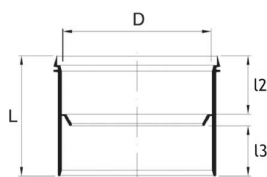

PRAGMA PP MANCHON AVEC BUTEE SN8 OD

DÉSCRIPTION DU PRODUIT

Matériel: PP
 Couleur: Rouge brique (RAL 8004)
 Classe de rigidité: SN8
 Raccord 1: Femelle
 Raccord 2: Femelle
 O41

MEASUREMENT DRAWING

N° article	EAN	Designation	Diamètre	N° de pièces
3496102889	5905485473460	PRAGMA PP MANCHON A BUTEE OD 250 SN8	250 mm	1
3496102857	5905485471060	PRAGMA PP MANCHON A BUTEE OD 315 SN8	315 mm	1
3496103099	5905485459167	PRAGMA PP MANCHON A BUTEE OD 400 SN8	400 mm	1
3496400127	5905485447621	PRAGMA PP MANCHON A BUTEE OD 500 SN8	500 mm	1
3496400164	5905485447614	PRAGMA PP MANCHON A BUTEE OD 630 SN8	630 mm	1