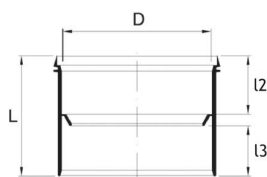

## DÉSCRIPTION DU PRODUIT

Matériel: PP  
 Couleur: Rouge brique (RAL 8004)  
 Classe de rigidité: SN8  
 Raccord 1: Femelle  
 Raccord 2: Femelle  
 O41

## MEASUREMENT DRAWING

N° article	EAN	Designation	Diamètre	N° de pièces
3496102889	5905485473460	PRAGMA PP MANCHON A BUTEE OD 250 SN8	250 mm	1
3496102857	5905485471060	PRAGMA PP MANCHON A BUTEE OD 315 SN8	315 mm	1
3496103099	5905485459167	PRAGMA PP MANCHON A BUTEE OD 400 SN8	400 mm	1
3496400127	5905485447621	PRAGMA PP MANCHON A BUTEE OD 500 SN8	500 mm	1
3496400164	5905485447614	PRAGMA PP MANCHON A BUTEE OD 630 SN8	630 mm	1