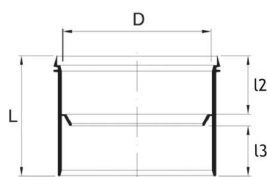

### DÉSCRIPTION DU PRODUIT

Matériel: PP

Couleur: Rouge brique (RAL 8004)

Classe de rigidité: SN8

Raccord 1: Femelle

Raccord 2: Femelle

O41

### MEASUREMENT DRAWING

N° article	EAN	Designation	Diamètre	N° de pièces
3496102889	5905485473460	PRAGMA PP MANCHON A BUTEE OD 250 SN8	250 mm	1
3496102857	5905485471060	PRAGMA PP MANCHON A BUTEE OD 315 SN8	315 mm	1
3496103099	5905485459167	PRAGMA PP MANCHON A BUTEE OD 400 SN8	400 mm	1
3496400127	5905485447621	PRAGMA PP MANCHON A BUTEE OD 500 SN8	500 mm	1
3496400164	5905485447614	PRAGMA PP MANCHON A BUTEE OD 630 SN8	630 mm	1