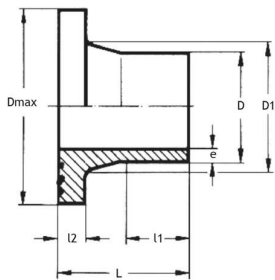

PEHD SDR 11 COLLIER DE SOUDURE

DÉSCRIPTION DU PRODUIT

Matériel: PE
 Couleur: Noir
 Raccord 1: A bout lisse
 Raccord 2: A bout lisse
 O22

MEASUREMENT DRAWING

N° article	EAN	Designation	Diamètre	N° de pièces
1297220330		PE100 COLLET A SOUDER 25 SDR11 F	25 mm	1
1297220331		PE100 COLLET A SOUDER 32 SDR11 F	32 mm	1
1297220332		PE100 COLLET A SOUDER 40 SDR11 F	40 mm	1
1297220333		PE100 COLLET A SOUDER 50 SDR11 F	50 mm	1
1297220082	5414337100039	PE100 COLLET A SOUDER 63 SDR11 F	63 mm	1
1297220334		PE100 COLLET A SOUDER 75 SDR11 F	75 mm	1
1297220040	5055883609418	PE100 COLLET A SOUDER 90 SDR11 F	90 mm	1