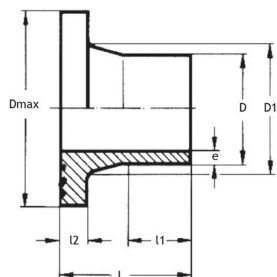

PEHD SDR 11 COLLIER DE SOUDURE

DÉSCRIPTION DU PRODUIT

Matériel: PE
 Couleur: Noir
 Raccord 1: A bout lisse
 Raccord 2: A bout lisse
 O22

MEASUREMENT DRAWING

N° article	EAN	Designation	Diamètre	N° de pièces
1297220330		PE100 COLLET A SOUDER 25 SDR11 F	25 mm	1
1297220331		PE100 COLLET A SOUDER 32 SDR11 F	32 mm	1
1297220332		PE100 COLLET A SOUDER 40 SDR11 F	40 mm	1
1297220333		PE100 COLLET A SOUDER 50 SDR11 F	50 mm	1
1297220082	5414337100039	PE100 COLLET A SOUDER 63 SDR11 F	63 mm	1
1297220334		PE100 COLLET A SOUDER 75 SDR11 F	75 mm	1
1297220040	5055883609418	PE100 COLLET A SOUDER 90 SDR11 F	90 mm	1