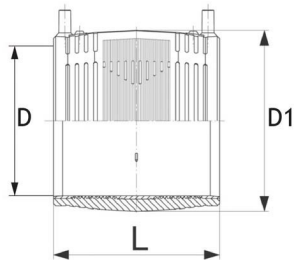

# PEHD MANCHON ÉLECTROSOUDURE SDR17-11

## DÉSCRIPTION DU PRODUIT

Matériel: PE  
 Couleur: Noir  
 Raccord 1: Femelle  
 Raccord 2: Femelle  
 O22

## MEASUREMENT DRAWING

N° article	EAN	Designation	Diamètre	N° de pièces
1297220020	5055883600842	PE100 MANCHON 110 E-SOUD SDR17-11 F	110 mm	1
1297220021	5055883601153	PE100 MANCHON 125 E-SOUD SDR17-11 F	125 mm	1
1297220022	5055883601160	PE100 MANCHON 160 E-SOUD SDR17-11 F	160 mm	1
1297220026	5055883601191	PE100 MANCHON 200 E-SOUD SDR17-11 F	200 mm	1
1297220027	5055883601214	PE100 MANCHON 225 E-SOUD SDR17-11 F	225 mm	1
1297220073	5055883601238	PE100 MANCHON 250 E-SOUD SDR17-11 F	250 mm	1