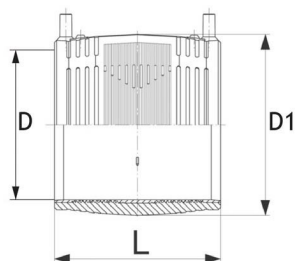

PEHD MANCHON ÉLECTROSOUDURE SDR17-11

DÉSCRIPTION DU PRODUIT

Matériel: PE
 Couleur: Noir
 Raccord 1: Femelle
 Raccord 2: Femelle
 O22

MEASUREMENT DRAWING

N° article	EAN	Designation	Diamètre	N° de pièces
1297220079	5055883601221	PE100 MANCHON 25 E-SOUD SDR17-11 F	25 mm	1
1297220030	5055883601269	PE100 MANCHON 32 E-SOUD SDR17-11 F	32 mm	1
1297220033	5055883667937	PE100 MANCHON 40 E-SOUD SDR17-11 F	40 mm	1
1297220072	5055883606110	PE100 MANCHON 50 E-SOUD SDR17-11 F	50 mm	1
1297220110	5055883676083	PE100 MANCHON 63 E-SOUD SDR11 F	63 mm	1
1297220031	5414337098343	PE100 MANCHON 75 E-SOUD SDR17-11 F	75 mm	1
1297220035	5414337098213	PE100 MANCHON 90 E-SOUD SDR17-11 F	90 mm	1
1297220020	5055883600842	PE100 MANCHON 110 E-SOUD SDR17-11 F	110 mm	1
1297220021	5055883601153	PE100 MANCHON 125 E-SOUD SDR17-11 F	125 mm	1
1297220022	5055883601160	PE100 MANCHON 160 E-SOUD SDR17-11 F	160 mm	1
1297220026	5055883601191	PE100 MANCHON 200 E-SOUD SDR17-11 F	200 mm	1
1297220073	5055883601238	PE100 MANCHON 250 E-SOUD SDR17-11 F	250 mm	1
1297220028	5055883601252	PE100 MANCHON 315 E-SOUD SDR17-11 F	315 mm	1