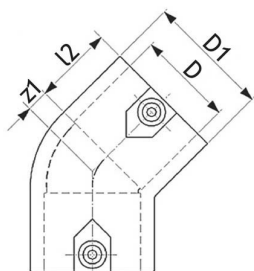

PEHD COUDE 45° ÉLECTROSOUDURE SDR17-11

DÉSCRIPTION DU PRODUIT

Matériel: PE
 Couleur: Noir
 Raccord 1: Femelle
 Raccord 2: Femelle
 O22

MEASUREMENT DRAWING

N° article	EAN	Designation	Diamètre	N° de pièces
1297220149	5055883667364	PE100 COUDE 45° 32 E-SOUD SDR17-11 F	32 mm	1
1297220023	5055883601795	PE100 COUDE 45° 40 E-SOUD SDR17-11 F	40 mm	1
1297220071	5055883601818	PE100 COUDE 45° 50 E-SOUD SDR17-11 F	50 mm	1
1297220006	5055883601832	PE100 COUDE 45° 63 E-SOUD SDR17-11 F	63 mm	1
1297220302	5055883601856	PE100 COUDE 45° 75 E-SOUD SDR17-11 F	75 mm	1
1297220007	5055883601870	PE100 COUDE 45° 90 E-SOUD SDR17-11 F	90 mm	1
1297220019	5414337098268	PE100 COUDE 45° 110 E-SOUD SDR17-11 F	110 mm	1
1297220185	5055883601719	PE100 COUDE 45° 125 E-SOUD SDR17-11 F	125 mm	1
1297220012	5055883601733	PE100 COUDE 45° 160 E-SOUD SDR17-11 F	160 mm	1