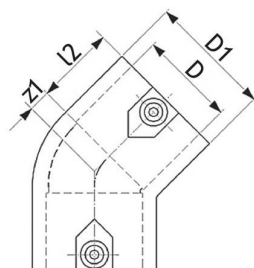

# PEHD COUDE 45° ÉLECTROSOUDURE SDR17-11

## DÉSCRIPTION DU PRODUIT

Matériel: PE  
 Couleur: Noir  
 Raccord 1: Femelle  
 Raccord 2: Femelle  
 O22

## MEASUREMENT DRAWING

N° article	EAN	Designation	Diamètre	N° de pièces
1297220149	5055883667364	PE100 COUDE 45° 32 E-SOUD SDR17-11 F	32 mm	1
1297220023	5055883601795	PE100 COUDE 45° 40 E-SOUD SDR17-11 F	40 mm	1
1297220071	5055883601818	PE100 COUDE 45° 50 E-SOUD SDR17-11 F	50 mm	1
1297220006	5055883601832	PE100 COUDE 45° 63 E-SOUD SDR17-11 F	63 mm	1
1297220302	5055883601856	PE100 COUDE 45° 75 E-SOUD SDR17-11 F	75 mm	1
1297220007	5055883601870	PE100 COUDE 45° 90 E-SOUD SDR17-11 F	90 mm	1
1297220019	5414337098268	PE100 COUDE 45° 110 E-SOUD SDR17-11 F	110 mm	1
1297220185	5055883601719	PE100 COUDE 45° 125 E-SOUD SDR17-11 F	125 mm	1
1297220012	5055883601733	PE100 COUDE 45° 160 E-SOUD SDR17-11 F	160 mm	1