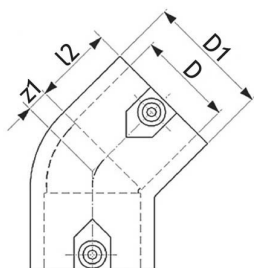

PEHD COUDE 45° ÉLECTROSOUDURE SDR17-11

DÉSCRIPTION DU PRODUIT

Matériel: PE
 Couleur: Noir
 Raccord 1: Femelle
 Raccord 2: Femelle
 O22

MEASUREMENT DRAWING

N° article	EAN	Designation	Diamètre	N° de pièces
1297220149	5055883667364	PE100 COUDE 45° 32 E-SOUD SDR17-11 F	32 mm	1
1297220023	5055883601795	PE100 COUDE 45° 40 E-SOUD SDR17-11 F	40 mm	1
1297220071	5055883601818	PE100 COUDE 45° 50 E-SOUD SDR17-11 F	50 mm	1
1297220006	5055883601832	PE100 COUDE 45° 63 E-SOUD SDR17-11 F	63 mm	1
1297220302	5055883601856	PE100 COUDE 45° 75 E-SOUD SDR17-11 F	75 mm	1
1297220007	5055883601870	PE100 COUDE 45° 90 E-SOUD SDR17-11 F	90 mm	1
1297220019	5414337098268	PE100 COUDE 45° 110 E-SOUD SDR17-11 F	110 mm	1
1297220185	5055883601719	PE100 COUDE 45° 125 E-SOUD SDR17-11 F	125 mm	1
1297220012	5055883601733	PE100 COUDE 45° 160 E-SOUD SDR17-11 F	160 mm	1