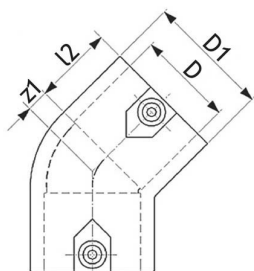

PEHD COUDE 45° ÉLECTROSOUDURE SDR17-11

DÉSCRIPTION DU PRODUIT

Matériel: PE
 Couleur: Noir
 Raccord 1: Femelle
 Raccord 2: Femelle
 O22

MEASUREMENT DRAWING

N° article	EAN	Designation	Diamètre	N° de pièces
1297220023	5055883601795	PE100 COUDE 45° 40 E-SOUD SDR17-11 F	40 mm	1
1297220071	5055883601818	PE100 COUDE 45° 50 E-SOUD SDR17-11 F	50 mm	1
1297220006	5055883601832	PE100 COUDE 45° 63 E-SOUD SDR17-11 F	63 mm	1
1297220302	5055883601856	PE100 COUDE 45° 75 E-SOUD SDR17-11 F	75 mm	1
1297220007	5055883601870	PE100 COUDE 45° 90 E-SOUD SDR17-11 F	90 mm	1
1297220019	5414337098268	PE100 COUDE 45° 110 E-SOUD SDR17-11 F	110 mm	1
1297220185	5055883601719	PE100 COUDE 45° 125 E-SOUD SDR17-11 F	125 mm	1
1297220012	5055883601733	PE100 COUDE 45° 160 E-SOUD SDR17-11 F	160 mm	1