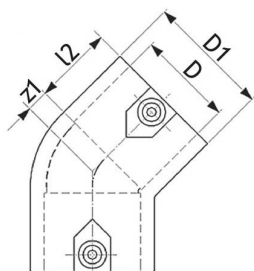

# PEHD COUDE 45° ÉLECTROSOUDURE SDR17-11

## DÉSCRIPTION DU PRODUIT

Matériel: PE  
 Couleur: Noir  
 Raccord 1: Femelle  
 Raccord 2: Femelle  
 O22

## MEASUREMENT DRAWING

N° article	EAN	Designation	Diamètre	N° de pièces
1297220023	5055883601795	PE100 COUDE 45° 40 E-SOUD SDR17-11 F	40 mm	1
1297220071	5055883601818	PE100 COUDE 45° 50 E-SOUD SDR17-11 F	50 mm	1
1297220006	5055883601832	PE100 COUDE 45° 63 E-SOUD SDR17-11 F	63 mm	1
1297220302	5055883601856	PE100 COUDE 45° 75 E-SOUD SDR17-11 F	75 mm	1
1297220007	5055883601870	PE100 COUDE 45° 90 E-SOUD SDR17-11 F	90 mm	1
1297220019	5414337098268	PE100 COUDE 45° 110 E-SOUD SDR17-11 F	110 mm	1
1297220185	5055883601719	PE100 COUDE 45° 125 E-SOUD SDR17-11 F	125 mm	1
1297220012	5055883601733	PE100 COUDE 45° 160 E-SOUD SDR17-11 F	160 mm	1