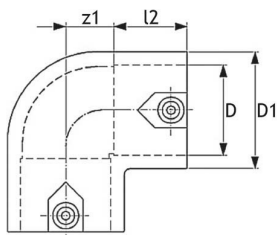

# PEHD COUDE 90° ÉLECTROSOUDURE SDR17-11

## DÉSCRIPTION DU PRODUIT

Matériel: PE  
Couleur: Noir  
Raccord 1: Femelle  
Raccord 2: Femelle  
O22

## MEASUREMENT DRAWING

N° article	EAN	Designation	Diamètre	N° de pièces
1297220300	5055883667357	PE100 COUDE 90° 25 E-SOUD SDR17-11 F	25 mm	1
1297220034	5055883601788	PE100 COUDE 90° 32 E-SOUD SDR17-11 F	32 mm	1
1297220003	5055883601801	PE100 COUDE 90° 40 E-SOUD SDR17-11 F	40 mm	1
1297220018	5055883601825	PE100 COUDE 90° 50 E-SOUD SDR17-11 F	50 mm	1
1297220004	5055883601849	PE100 COUDE 90° 63 E-SOUD SDR17-11 F	63 mm	1
1297220301	5055883601863	PE100 COUDE 90° 75 E-SOUD SDR17-11 F	75 mm	1
1297220005	5055883601887	PE100 COUDE 90° 90 E-SOUD SDR17-11 F	90 mm	1
1297220016	5055883601702	PE100 COUDE 90° 110 E-SOUD SDR17-11 F	110 mm	1
1297220186	5055883601726	PE100 COUDE 90° 125 E-SOUD SDR17-11 F	125 mm	1
1297220011	5055883601740	PE100 COUDE 90° 160 E-SOUD SDR17-11 F	160 mm	1