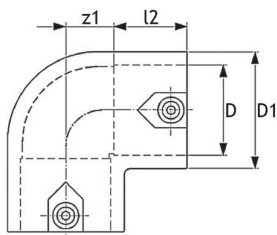

PEHD COUDE 90° ÉLECTROSOUDURE SDR17-11

DÉSCRIPTION DU PRODUIT

Matériel: PE
Couleur: Noir
Raccord 1: Femelle
Raccord 2: Femelle
O22

MEASUREMENT DRAWING

N° article	EAN	Designation	Diamètre	N° de pièces
1297220300	5055883667357	PE100 COUDE 90° 25 E-SOUD SDR17-11 F	25 mm	1
1297220034	5055883601788	PE100 COUDE 90° 32 E-SOUD SDR17-11 F	32 mm	1
1297220003	5055883601801	PE100 COUDE 90° 40 E-SOUD SDR17-11 F	40 mm	1
1297220018	5055883601825	PE100 COUDE 90° 50 E-SOUD SDR17-11 F	50 mm	1
1297220004	5055883601849	PE100 COUDE 90° 63 E-SOUD SDR17-11 F	63 mm	1
1297220301	5055883601863	PE100 COUDE 90° 75 E-SOUD SDR17-11 F	75 mm	1
1297220005	5055883601887	PE100 COUDE 90° 90 E-SOUD SDR17-11 F	90 mm	1
1297220016	5055883601702	PE100 COUDE 90° 110 E-SOUD SDR17-11 F	110 mm	1
1297220186	5055883601726	PE100 COUDE 90° 125 E-SOUD SDR17-11 F	125 mm	1
1297220011	5055883601740	PE100 COUDE 90° 160 E-SOUD SDR17-11 F	160 mm	1