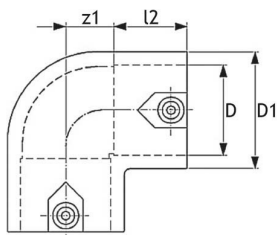

# PEHD COUDE 90° ÉLECTROSOUDURE SDR17-11

## DÉSCRIPTION DU PRODUIT

Matériel: PE  
 Couleur: Noir  
 Raccord 1: Femelle  
 Raccord 2: Femelle  
 O22

## MEASUREMENT DRAWING

N° article	EAN	Designation	Diamètre	N° de pièces
1297220300	5055883667357	PE100 COUDE 90° 25 E-SOUD SDR17-11 F	25 mm	1
1297220034	5055883601788	PE100 COUDE 90° 32 E-SOUD SDR17-11 F	32 mm	1
1297220003	5055883601801	PE100 COUDE 90° 40 E-SOUD SDR17-11 F	40 mm	1
1297220018	5055883601825	PE100 COUDE 90° 50 E-SOUD SDR17-11 F	50 mm	1
1297220004	5055883601849	PE100 COUDE 90° 63 E-SOUD SDR17-11 F	63 mm	1
1297220301	5055883601863	PE100 COUDE 90° 75 E-SOUD SDR17-11 F	75 mm	1
1297220005	5055883601887	PE100 COUDE 90° 90 E-SOUD SDR17-11 F	90 mm	1
1297220016	5055883601702	PE100 COUDE 90° 110 E-SOUD SDR17-11 F	110 mm	1
1297220186	5055883601726	PE100 COUDE 90° 125 E-SOUD SDR17-11 F	125 mm	1
1297220011	5055883601740	PE100 COUDE 90° 160 E-SOUD SDR17-11 F	160 mm	1