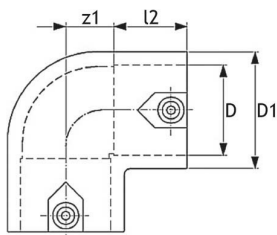

PEHD COUDE 90° ÉLECTROSOUDURE SDR17-11

DÉSCRIPTION DU PRODUIT

Matériel: PE
 Couleur: Noir
 Raccord 1: Femelle
 Raccord 2: Femelle
 O22

MEASUREMENT DRAWING

N° article	EAN	Designation	Diamètre	N° de pièces
1297220003	5055883601801	PE100 COUDE 90° 40 E-SOUD SDR17-11 F	40 mm	1
1297220018	5055883601825	PE100 COUDE 90° 50 E-SOUD SDR17-11 F	50 mm	1
1297220004	5055883601849	PE100 COUDE 90° 63 E-SOUD SDR17-11 F	63 mm	1
1297220301	5055883601863	PE100 COUDE 90° 75 E-SOUD SDR17-11 F	75 mm	1
1297220005	5055883601887	PE100 COUDE 90° 90 E-SOUD SDR17-11 F	90 mm	1
1297220016	5055883601702	PE100 COUDE 90° 110 E-SOUD SDR17-11 F	110 mm	1
1297220186	5055883601726	PE100 COUDE 90° 125 E-SOUD SDR17-11 F	125 mm	1
1297220011	5055883601740	PE100 COUDE 90° 160 E-SOUD SDR17-11 F	160 mm	1