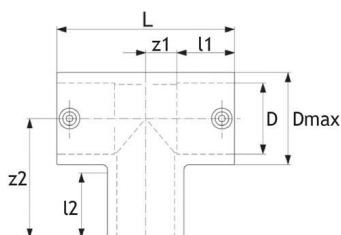

PEHD PIÈCE TEE 90° ÉLECTROSOUDURE SDR17-11

DÉSCRIPTION DU PRODUIT

Matériel: PE
 Couleur: Noir
 Raccord 1: Femelle
 Raccord 2: Femelle
 Raccord 3: A bout lisse
 O22

MEASUREMENT DRAWING

N° article	EAN	Designation	Diamètre	N° de pièces
1297220303	5055883667517	PE100 PIECE TEE 90° 25 E-SOUD SDR17-11 F	25 mm	1
1297220013	5055883667524	PE100 PIECE TEE 90° 32 E-SOUD SDR17-11 F	32 mm	1
1297220024	5055883600170	PE100 PIECE TEE 90° 40 E-SOUD SDR17-11 F	40 mm	1
1297220025	5055883600187	PE100 PIECE TEE 90° 50 E-SOUD SDR17-11 F	50 mm	1
1297220008	5055883600194	PE100 PIECE TEE 90° 63 E-SOUD SDR17-11 F	63 mm	1
1297220304	5055883600200	PE100 PIECE TEE 90° 75 E-SOUD SDR17-11 F	75 mm	1
1297220078	5055883600217	PE100 PIECE TEE 90° 90 E-SOUD SDR17-11 F	90 mm	1
1297220015	5055883602402	PE100 PIECE TEE 90° 110 E-SOUD SDR17-11 F	110 mm	1
1297220305	5055883600125	PE100 PIECE TEE 90° 125 E-SOUD SDR17-11 F	125 mm	1
1297220070	5055883605588	PE100 PIECE TEE 90° 160 E-SOUD SDR17-11 F	160 mm	1