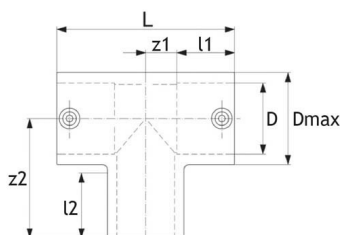

PEHD PIÈCE TEE 90° ÉLECTROSOUDURE SDR17-11

DÉSCRIPTION DU PRODUIT

Matériel: PE
 Couleur: Noir
 Raccord 1: Femelle
 Raccord 2: Femelle
 Raccord 3: A bout lisse
 O22

MEASUREMENT DRAWING

N° article	EAN	Designation	Diamètre	N° de pièces
1297220303	5055883667517	PE100 PIECE TEE 90° 25 E-SOUD SDR17-11 F	25 mm	1
1297220013	5055883667524	PE100 PIECE TEE 90° 32 E-SOUD SDR17-11 F	32 mm	1
1297220024	5055883600170	PE100 PIECE TEE 90° 40 E-SOUD SDR17-11 F	40 mm	1
1297220025	5055883600187	PE100 PIECE TEE 90° 50 E-SOUD SDR17-11 F	50 mm	1
1297220008	5055883600194	PE100 PIECE TEE 90° 63 E-SOUD SDR17-11 F	63 mm	1
1297220304	5055883600200	PE100 PIECE TEE 90° 75 E-SOUD SDR17-11 F	75 mm	1
1297220078	5055883600217	PE100 PIECE TEE 90° 90 E-SOUD SDR17-11 F	90 mm	1
1297220015	5055883602402	PE100 PIECE TEE 90° 110 E-SOUD SDR17-11 F	110 mm	1
1297220305	5055883600125	PE100 PIECE TEE 90° 125 E-SOUD SDR17-11 F	125 mm	1
1297220070	5055883605588	PE100 PIECE TEE 90° 160 E-SOUD SDR17-11 F	160 mm	1