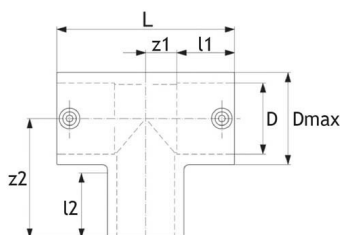

PEHD PIÈCE TEE 90° ÉLECTROSOUDURE SDR17-11

DÉSCRIPTION DU PRODUIT

Matériel: PE
 Couleur: Noir
 Raccord 1: Femelle
 Raccord 2: Femelle
 Raccord 3: A bout lisse
 O22

MEASUREMENT DRAWING

N° article	EAN	Designation	Diamètre	N° de pièces
1297220024	5055883600170	PE100 PIECE TEE 90° 40 E-SOUD SDR17-11 F	40 mm	1
1297220025	5055883600187	PE100 PIECE TEE 90° 50 E-SOUD SDR17-11 F	50 mm	1
1297220008	5055883600194	PE100 PIECE TEE 90° 63 E-SOUD SDR17-11 F	63 mm	1
1297220304	5055883600200	PE100 PIECE TEE 90° 75 E-SOUD SDR17-11 F	75 mm	1
1297220078	5055883600217	PE100 PIECE TEE 90° 90 E-SOUD SDR17-11 F	90 mm	1
1297220015	5055883602402	PE100 PIECE TEE 90° 110 E-SOUD SDR17-11 F	110 mm	1
1297220305	5055883600125	PE100 PIECE TEE 90° 125 E-SOUD SDR17-11 F	125 mm	1
1297220070	5055883605588	PE100 PIECE TEE 90° 160 E-SOUD SDR17-11 F	160 mm	1