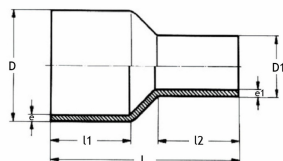

PEHD SDR 11 RÉDUCTION

DÉSCRIPTION DU PRODUIT

Matériel: PE
 Couleur: Noir
 Raccord 1: A bout lisse
 Raccord 2: A bout lisse
 O22

MEASUREMENT DRAWING

N° article	EAN	Designation	Diamètre	N° de pièces
1297220247		PEHD REDUCTION 40-32 SDR11	40 mm	1
1297220248		PEHD REDUCTION 50-32 SDR11	50 mm	1
1297220249		PEHD REDUCTION 50-40 SDR11	50 mm	1
1297220250		PEHD REDUCTION 60-32 SDR11	60 mm	1
1297220251		PEHD REDUCTION 63-40 SDR11	63 mm	1
1297220252		PEHD REDUCTION 63-50 SDR11	63 mm	1
1297220253		PEHD REDUCTION 75-50 SDR11	75 mm	1
1297220254		PEHD REDUCTION 75-63 SDR11	75 mm	1
1297220255		PEHD REDUCTION 90-50 SDR11	90 mm	1
1297220256		PEHD REDUCTION 90-63 SDR11	90 mm	1
1297220257		PEHD REDUCTION 90-75 SDR11	90 mm	1
1297220258		PEHD REDUCTION 110-63 SDR11	110 mm	1
1297220259		PEHD REDUCTION 110-75 SDR11	110 mm	1
1297220260		PEHD REDUCTION 110-90 SDR11	110 mm	1
1297220261		PEHD REDUCTION 125-63 SDR11	125 mm	1