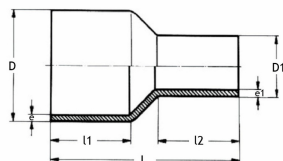

PEHD SDR 11 RÉDUCTION

DÉSCRIPTION DU PRODUIT

Matériel: PE

Couleur: Noir

Raccord 1: A bout lisse

Raccord 2: A bout lisse

O22

MEASUREMENT DRAWING

N° article	EAN	Designation	Diamètre	N° de pièces
1297220247		PEHD REDUCTION 40-32 SDR11	40 mm	1
1297220248		PEHD REDUCTION 50-32 SDR11	50 mm	1
1297220249		PEHD REDUCTION 50-40 SDR11	50 mm	1
1297220250		PEHD REDUCTION 60-32 SDR11	60 mm	1
1297220251		PEHD REDUCTION 63-40 SDR11	63 mm	1
1297220252		PEHD REDUCTION 63-50 SDR11	63 mm	1
1297220253		PEHD REDUCTION 75-50 SDR11	75 mm	1
1297220254		PEHD REDUCTION 75-63 SDR11	75 mm	1
1297220255		PEHD REDUCTION 90-50 SDR11	90 mm	1
1297220256		PEHD REDUCTION 90-63 SDR11	90 mm	1
1297220257		PEHD REDUCTION 90-75 SDR11	90 mm	1
1297220258		PEHD REDUCTION 110-63 SDR11	110 mm	1
1297220259		PEHD REDUCTION 110-75 SDR11	110 mm	1
1297220260		PEHD REDUCTION 110-90 SDR11	110 mm	1
1297220261		PEHD REDUCTION 125-63 SDR11	125 mm	1