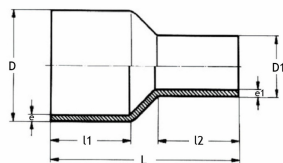

PEHD SDR 11 RÉDUCTION

DÉSCRIPTION DU PRODUIT

Matériel: PE
 Couleur: Noir
 Raccord 1: A bout lisse
 Raccord 2: A bout lisse
 O22

MEASUREMENT DRAWING

N° article	EAN	Designation	Diamètre	N° de pièces
1297220249		PEHD REDUCTION 50-40 SDR11	50 mm	1
1297220250		PEHD REDUCTION 60-32 SDR11	60 mm	1
1297220251		PEHD REDUCTION 63-40 SDR11	63 mm	1
1297220252		PEHD REDUCTION 63-50 SDR11	63 mm	1
1297220253		PEHD REDUCTION 75-50 SDR11	75 mm	1
1297220254		PEHD REDUCTION 75-63 SDR11	75 mm	1
1297220255		PEHD REDUCTION 90-50 SDR11	90 mm	1
1297220256		PEHD REDUCTION 90-63 SDR11	90 mm	1
1297220257		PEHD REDUCTION 90-75 SDR11	90 mm	1
1297220258		PEHD REDUCTION 110-63 SDR11	110 mm	1
1297220259		PEHD REDUCTION 110-75 SDR11	110 mm	1
1297220260		PEHD REDUCTION 110-90 SDR11	110 mm	1
1297220261		PEHD REDUCTION 125-63 SDR11	125 mm	1
1297220262		PEHD REDUCTION 125-90 SDR11	125 mm	1
1297220263		PEHD REDUCTION 125-110 SDR11	125 mm	1

BUILDING SOLUTIONS
 buildings@pipelife.be

INFRA SOLUTIONS
 infra@pipelife.be

N° article	EAN	Designation	Diamètre	N° de pièces
1297220264		PEHD REDUCTION 160-90 SDR11	160 mm	1
1297220265		PEHD REDUCTION 160-110 SDR11	160 mm	1
1297220266		PEHD REDUCTION 160-125 SDR11	160 mm	1
1297220267		PEHD REDUCTION 200-160 SDR11	200 mm	1
1297220268		PEHD REDUCTION 225-160 SDR11	225 mm	1
1297220269	7611704300391	PEHD REDUCTION 225-200 SDR11	225 mm	1
1297220270		PEHD REDUCTION 250-160 SDR11	250 mm	1
1297220271		PEHD REDUCTION 250-200 SDR11	250 mm	1
1297220272		PEHD REDUCTION 250-225 SDR11	250 mm	1