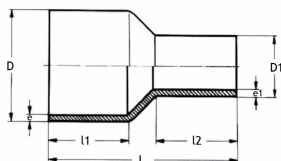

### DÉSCRIPTION DU PRODUIT

Matériel: PE  
 Couleur: Noir  
 Raccord 1: A bout lisse  
 Raccord 2: A bout lisse  
 O22

### MEASUREMENT DRAWING

N° article	EAN	Designation	Diamètre	N° de pièces
1297220249		PEHD REDUCTION 50-40 SDR11	50 mm	1
1297220250		PEHD REDUCTION 60-32 SDR11	60 mm	1
1297220251		PEHD REDUCTION 63-40 SDR11	63 mm	1
1297220252		PEHD REDUCTION 63-50 SDR11	63 mm	1
1297220253		PEHD REDUCTION 75-50 SDR11	75 mm	1
1297220254		PEHD REDUCTION 75-63 SDR11	75 mm	1
1297220255		PEHD REDUCTION 90-50 SDR11	90 mm	1
1297220256		PEHD REDUCTION 90-63 SDR11	90 mm	1
1297220257		PEHD REDUCTION 90-75 SDR11	90 mm	1
1297220258		PEHD REDUCTION 110-63 SDR11	110 mm	1
1297220259		PEHD REDUCTION 110-75 SDR11	110 mm	1
1297220260		PEHD REDUCTION 110-90 SDR11	110 mm	1
1297220261		PEHD REDUCTION 125-63 SDR11	125 mm	1
1297220262		PEHD REDUCTION 125-90 SDR11	125 mm	1
1297220263		PEHD REDUCTION 125-110 SDR11	125 mm	1