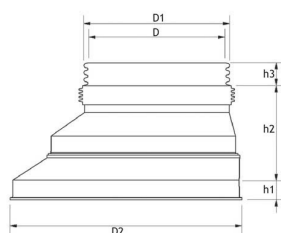

PRO1000 RALLONGE CONIQUE À Ø630

DÉSCRIPTION DU PRODUIT

Matériel: PP

Couleur: Rouge brique (RAL 8004)

O13

MEASUREMENT DRAWING

N° article	EAN	Designation	Diamètre	Ø2	Hauteur (H)	N° de pièces
3496103066	5905485458405	PP PRO 1000 RALLONGE CONIQUE A 630	1000 mm	630 mm	620 mm	1