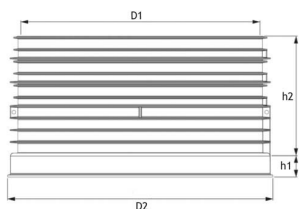

PRO1000 RALLONGE AVEC ÉCHELLE

DÉSCRIPTION DU PRODUIT

Matériel: PP

Couleur: Rouge brique (RAL 8004)

O13

MEASUREMENT DRAWING

| N° article | EAN | Designation | Diamètre | Hauteur (H) | N° de pièces |
|------------|---------------|-------------------------------------|----------|-------------|--------------|
| 3496400197 | 5905485477253 | PP PRO 1000 RALLONGE A ECHELLE 0.5m | 1000 mm | 500 mm | 1 |
| 3496103072 | 5905485458580 | PP PRO 1000 RALLONGE A ECHELLE 1m | 1000 mm | 1000 mm | 1 |
| 3496400225 | 5905485477079 | PP PRO 1000 RALLONGE A ECHELLE 1.5m | 1000 mm | 1500 mm | 1 |