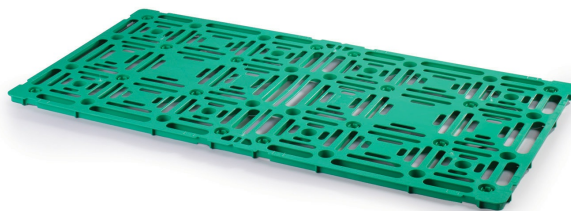

## STORMBOX I – PLAQUE DE FOND

### DÉSCRIPTION DU PRODUIT

Matériel: PP  
Couleur: Vert (RAL 6024)  
O15

### MEASUREMENT DRAWING

N° article	EAN	Designation	Longueur	Largeur	Hauteur (H)	N° de pièces
3496100907	5905485440769	PP SPARC BOX PLAQUE DE FOND	1200 mm	600 mm	20 mm	1