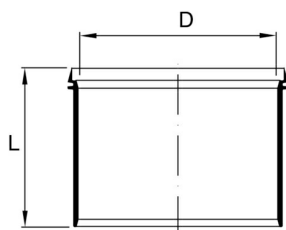

PRAGMA PP MANCHON COULISSANT SN8 OD

DÉSCRIPTION DU PRODUIT

Matériel: PP

Couleur: Rouge brique (RAL 8004)

Classe de rigidité: SN8

Raccord 1: Femelle

Raccord 2: Femelle

O41

MEASUREMENT DRAWING

N° article	EAN	Designation	Diamètre	N° de pièces
3496102890	5905485473477	PRAGMA PP MANCHON COULISSANT OD 250 SN8	250 mm	1
3496102858	5905485471077	PRAGMA PP MANCHON COULISSANT OD 315 SN8	315 mm	1
3496103098	5905485459150	PRAGMA PP MANCHON COULISSANT OD 400 SN8	400 mm	1
3496100531	5905485442497	PRAGMA PP MANCHON COULISSANT OD 500 SN8	500 mm	1
3496100532	5905485442503	PRAGMA PP MANCHON COULISSANT OD 630 SN8	630 mm	1