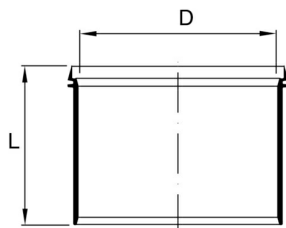

PRAGMA PP MANCHON COULISSANT SN8 OD

DÉSCRIPTION DU PRODUIT

Matériel: PP

Couleur: Rouge brique (RAL 8004)

Classe de rigidité: SN8

Raccord 1: Femelle

Raccord 2: Femelle

O41

MEASUREMENT DRAWING

N° article	EAN	Designation	Diamètre	N° de pièces
3496102890	5905485473477	PRAGMA PP MANCHON COULISSANT OD 250 SN8	250 mm	1
3496102858	5905485471077	PRAGMA PP MANCHON COULISSANT OD 315 SN8	315 mm	1
3496103098	5905485459150	PRAGMA PP MANCHON COULISSANT OD 400 SN8	400 mm	1
3496100531	5905485442497	PRAGMA PP MANCHON COULISSANT OD 500 SN8	500 mm	1
3496100532	5905485442503	PRAGMA PP MANCHON COULISSANT OD 630 SN8	630 mm	1