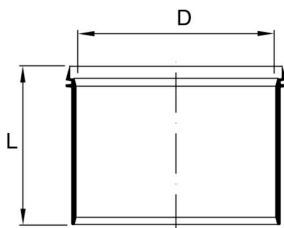

## DÉSCRIPTION DU PRODUIT

Matériel: PP

Couleur: Rouge brique (RAL 8004)

Classe de rigidité: SN8

Raccord 1: Femelle

Raccord 2: Femelle

O41

## MEASUREMENT DRAWING

N° article	EAN	Designation	Diamètre	N° de pièces
3496102890	5905485473477	PRAGMA PP MANCHON COULISSANT OD 250 SN8	250 mm	1
3496102858	5905485471077	PRAGMA PP MANCHON COULISSANT OD 315 SN8	315 mm	1
3496103098	5905485459150	PRAGMA PP MANCHON COULISSANT OD 400 SN8	400 mm	1
3496100531	5905485442497	PRAGMA PP MANCHON COULISSANT OD 500 SN8	500 mm	1
3496100532	5905485442503	PRAGMA PP MANCHON COULISSANT OD 630 SN8	630 mm	1