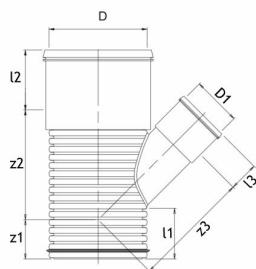

PRAGMA PP PIÈCE TEE SN8 OD

DÉSCRIPTION DU PRODUIT

Matériel: PP
 Couleur: Rouge brique (RAL 8004)
 Classe de rigidité: SN8
 Raccord 1: Femelle
 Raccord 2: Femelle
 Raccord 3: A bout lisse
 O41

MEASUREMENT DRAWING

N° article	EAN	Designation	Diamètre	Ø2	N° de pièces
70000357	9010459143174	PRAGMA PP T-RED 45° M/F OD 250-160 SN8	250 mm	160 mm	1
70000358	9010459143167	PRAGMA PP T-RED 45° M/F OD 250-200 SN8	250 mm	200 mm	1
70000360	9010459143143	PRAGMA PP T-RED 45° M/F OD 315-160 SN8	315 mm	160 mm	1
70000361	9010459143136	PRAGMA PP T-RED 45° M/F OD 315-200 SN8	315 mm	200 mm	1
3496100744	5905485442671	PRAGMA PP T-RED 45° M/F OD 315-250 SN8	315 mm	250 mm	1
3496100710	5905485442688	PRAGMA PP T-RED 45° M/F OD 400-160 SN8	400 mm	160 mm	1
3496100722	5905485442695	PRAGMA PP T-RED 45° M/F OD 400-200 SN8	400 mm	200 mm	1
3496100745	5905485442701	PRAGMA PP T-RED 45° M/F OD 400-250 SN8	400 mm	250 mm	1
3496100769	5905485442718	PRAGMA PP T-RED 45° M/F OD 400-315 SN8	400 mm	315 mm	1
3496100711	5905485442725	PRAGMA PP T-RED 45° M/F OD 500-160 SN8	500 mm	160 mm	1
3496100723	5905485442732	PRAGMA PP T-RED 45° M/F OD 500-200 SN8	500 mm	200 mm	1
3496100746	5905485442749	PRAGMA PP T-RED 45° M/F OD 500-315 SN8	500 mm	315 mm	1
3496100724	5905485442756	PRAGMA PP T-RED 45° M/F OD 630-200 SN8	630 mm	200 mm	1
3496100747	5905485442763	PRAGMA PP T-RED 45° M/F OD 630-315 SN8	630 mm	315 mm	1

BUILDING SOLUTIONS
 buildings@pipelife.be

INFRA SOLUTIONS
 infra@pipelife.be

N° article	EAN	Designation	Diamètre	Ø2	N° de pièces
3496100770	5905485442770	PRAGMA PP T-RED 45° M/F OD 630-500 SN8	630 mm	500 mm	1