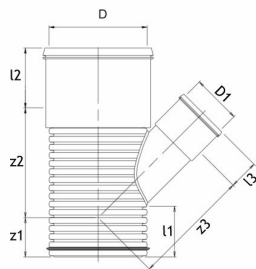

PRAGMA PP PIÈCE TEE SN8 OD

DÉSCRIPTION DU PRODUIT

Matériel: PP
 Couleur: Rouge brique (RAL 8004)
 Classe de rigidité: SN8
 Raccord 1: Femelle
 Raccord 2: Femelle
 Raccord 3: A bout lisse
 O41

MEASUREMENT DRAWING

N° article	EAN	Designation	Diamètre	Ø2	N° de pièces
70000357	9010459143174	PRAGMA PP T-RED 45° M/F OD 250-160 SN8	250 mm	160 mm	1
70000358	9010459143167	PRAGMA PP T-RED 45° M/F OD 250-200 SN8	250 mm	200 mm	1
70000360	9010459143143	PRAGMA PP T-RED 45° M/F OD 315-160 SN8	315 mm	160 mm	1
70000361	9010459143136	PRAGMA PP T-RED 45° M/F OD 315-200 SN8	315 mm	200 mm	1
3496100744	5905485442671	PRAGMA PP T-RED 45° M/F OD 315-250 SN8	315 mm	250 mm	1
3496100710	5905485442688	PRAGMA PP T-RED 45° M/F OD 400-160 SN8	400 mm	160 mm	1
3496100722	5905485442695	PRAGMA PP T-RED 45° M/F OD 400-200 SN8	400 mm	200 mm	1
3496100745	5905485442701	PRAGMA PP T-RED 45° M/F OD 400-250 SN8	400 mm	250 mm	1
3496100769	5905485442718	PRAGMA PP T-RED 45° M/F OD 400-315 SN8	400 mm	315 mm	1
3496100711	5905485442725	PRAGMA PP T-RED 45° M/F OD 500-160 SN8	500 mm	160 mm	1
3496100723	5905485442732	PRAGMA PP T-RED 45° M/F OD 500-200 SN8	500 mm	200 mm	1
3496100746	5905485442749	PRAGMA PP T-RED 45° M/F OD 500-315 SN8	500 mm	315 mm	1
3496100724	5905485442756	PRAGMA PP T-RED 45° M/F OD 630-200 SN8	630 mm	200 mm	1
3496100747	5905485442763	PRAGMA PP T-RED 45° M/F OD 630-315 SN8	630 mm	315 mm	1

BUILDING SOLUTIONS
 buildings@pipelife.be

INFRA SOLUTIONS
 infra@pipelife.be

N° article	EAN	Designation	Diamètre	Ø2	N° de pièces
3496100770	5905485442770	PRAGMA PP T-RED 45° M/F OD 630-500 SN8	630 mm	500 mm	1