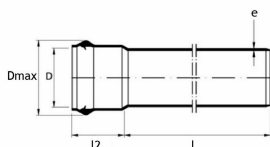

Matériel: PVC

Couleur: RougeBrique (RAL 8023)

Classe de rigidité: SN8

BENOR

Raccord 1: Femelle

Raccord 2: A bout lisse

O01

MEASUREMENT DRAWING

N° article	EAN	Designation	Diamètre	Longueur	N° de pièces
1298818111	5414337001459	EGO PVC TUYAU RB 110x3.2 SN8 85x1m BENOR	110 mm	1 m	85
1298818113	5414337001497	EGO PVC TUYAU RB 110x3.2 SN8 85x3m BENOR	110 mm	3 m	85
1298818115	5414337100834	EGO PVC TUYAU RB 110x3.2 SN8 85x5m BENOR	110 mm	5 m	85
1298818123	5414337100275	EGO PVC TUYAU RB 125x3.7 SN8 68x3m BENOR	125 mm	3 m	68