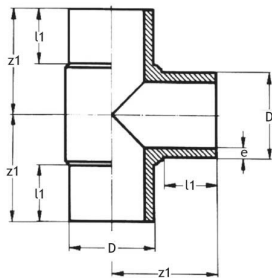

## PEHD SDR 11 PIÈCE TEE 90°

### DÉSCRIPTION DU PRODUIT

Matériel: PE  
 Couleur: Noir  
 Raccord 1: A bout lisse  
 Raccord 2: A bout lisse  
 Raccord 3: A bout lisse  
 O22

### MEASUREMENT DRAWING

| N° article | EAN           | Designation                   | Diamètre | N° de pièces |
|------------|---------------|-------------------------------|----------|--------------|
| 1297220287 |               | PE100 PIECE TEE 90° 200 SDR11 | 200 mm   | 1            |
| 1297220234 |               | PE100 PIECE TEE 90° 225 SDR11 | 225 mm   | 1            |
| 1297220235 |               | PE100 PIECE TEE 90° 250 SDR11 | 250 mm   | 1            |
| 1297220376 |               | PE100 PIECE TEE 90° 280 SDR11 | 280 mm   | 1            |
| 1297220236 |               | PE100 PIECE TEE 90° 315 SDR11 | 315 mm   | 1            |
| 1297220158 | 5414337100944 | PE100 PIECE TEE 90° 355 SDR11 | 355 mm   | 1            |
| 1297220237 |               | PE100 PIECE TEE 90° 450 SDR11 | 450 mm   | 1            |
| 1297220238 |               | PE100 PIECE TEE 90° 560 SDR11 | 560 mm   | 1            |
| 1297220239 |               | PE100 PIECE TEE 90° 630 SDR11 | 630 mm   | 1            |