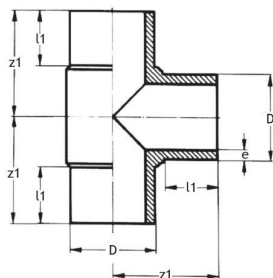

PEHD SDR 11 PIÈCE TEE 90°

DÉSCRIPTION DU PRODUIT

Matériel: PE
 Couleur: Noir
 Raccord 1: A bout lisse
 Raccord 2: A bout lisse
 Raccord 3: A bout lisse
 O22

MEASUREMENT DRAWING

N° article	EAN	Designation	Diamètre	N° de pièces
1297220287		PE100 PIECE TEE 90° 200 SDR11	200 mm	1
1297220234		PE100 PIECE TEE 90° 225 SDR11	225 mm	1
1297220235		PE100 PIECE TEE 90° 250 SDR11	250 mm	1
1297220376		PE100 PIECE TEE 90° 280 SDR11	280 mm	1
1297220236		PE100 PIECE TEE 90° 315 SDR11	315 mm	1
1297220158	5414337100944	PE100 PIECE TEE 90° 355 SDR11	355 mm	1
1297220237		PE100 PIECE TEE 90° 450 SDR11	450 mm	1
1297220238		PE100 PIECE TEE 90° 560 SDR11	560 mm	1
1297220239		PE100 PIECE TEE 90° 630 SDR11	630 mm	1