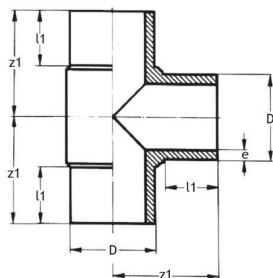

PEHD SDR 11 PIÈCE TEE 90°

DÉSCRIPTION DU PRODUIT

Matériel: PE

Couleur: Noir

Raccord 1: A bout lisse

Raccord 2: A bout lisse

Raccord 3: A bout lisse

O22

MEASUREMENT DRAWING

N° article	Designation	Diamètre	N° de pièces
1297220287	PE100 PIECE TEE 90° 200 SDR11	200 mm	1
1297220234	PE100 PIECE TEE 90° 225 SDR11	225 mm	1
1297220235	PE100 PIECE TEE 90° 250 SDR11	250 mm	1