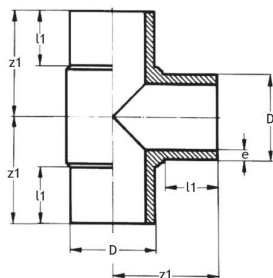

PEHD SDR 11 PIÈCE TEE 90°

DÉSCRIPTION DU PRODUIT

Matériel: PE
 Couleur: Noir
 Raccord 1: A bout lisse
 Raccord 2: A bout lisse
 Raccord 3: A bout lisse
 O22

MEASUREMENT DRAWING

N° article	Designation	Diamètre	N° de pièces
1297220287	PE100 PIECE TEE 90° 200 SDR11	200 mm	1
1297220234	PE100 PIECE TEE 90° 225 SDR11	225 mm	1
1297220235	PE100 PIECE TEE 90° 250 SDR11	250 mm	1